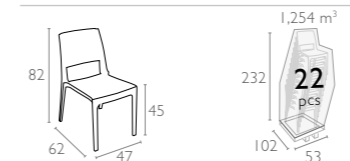

Logistics (pcs in)
20 DC CNTR : 484
40 DC CNTR : 1012
82 CBMTRUCK : 1144

Ean Code 2764
8697443550000
Colors White Dark Grey Brown