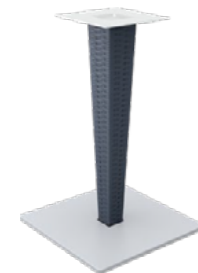

149,00€

Logistics (pcs in)  
20 DC CNTR : 585  
40 DC CNTR : 1200  
82 CBMTRUCK : 1600

Ean Code 3372 3389 3396  
8697443550000  
Colors White / Grey Base Dark Grey / Grey Base Brown / Brown Base

892  
RIVA BAR